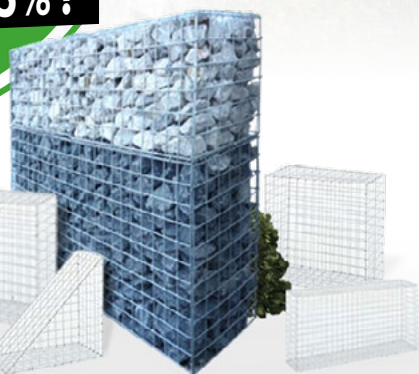

... ET À -25% !

A PARTIR DE
16.90€
LE GABION

(1) TRIANGLE 0m60 x 0m85 x 0m30 29.20€ **21.90€** (2) CUBE 0m60 x 0m30 x 0m30 22.55€ **16.90€** (3) 1/2 BASIC 0m60 x 0m60 x 0m30 35.90€ **26.90€** (4) BASIC 1m20 x 0m60 x 0m30 55.90€ **41.90€** (5) BASIC LONG 1m80 x 0m60 x 0m30 82.55€ **61.90€** PINCE 8.65€ **6.90€**